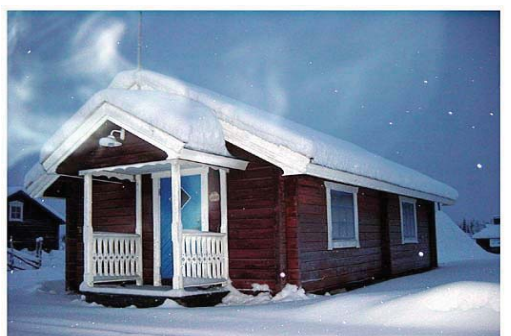

Camp Tystnaden

En genuin vildmarksanläggning anpassad
För exotiska events och aktiviteter.

Lainio Vildmark - Camp Tystnaden.

Sveriges mesta fiske/jakt/vildmarks camp invid den fiskrika Lainioälven. I närområdet finns även ett flertal naturreservat

- VIP timmerstuga "Älg" stor fullt utrustad stuga i 2 plan med 6 bäddar , separata sovrum, bastu ,eldstad med mera.
- Fullt utrustad timmerstuga "Örn" med vedeldad bastu, öppen eldstad, sovloft med mera
- 6 Timmer stugor med 4 bäddar, 1 rum med våningssängar i timmer, minikök, kylskåp, WC, dusch, TV, internet mm.
- 2 timmerkåtor i törnfura med 4 bäddar el/ kokplatta tillgång till dusch & wc i service byggnad
- Bastu, grillar & rökeri
- 10 campingplatser med gemensamhetsanläggning.
- Marttigården anrik historisk timmerbyggnad med reception/restaurant/luongeroom/conference
- vuopio friluftsområde med kulturbyggnader och den magnifika "utmaningen" en stor loge med scen/dansgolv/eldstad/konferansutrymen belägen vid älvstranden